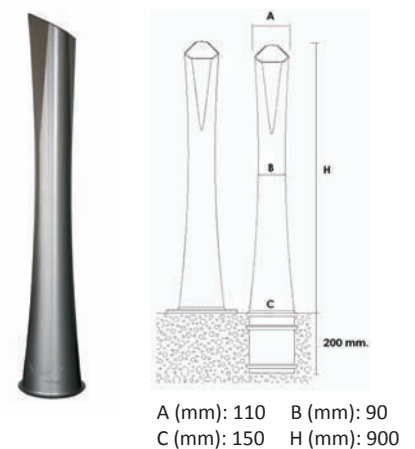

La **nouvelle solution** pour signaler vos îlots. Conçue avec la technologie **X-last** cette borne à mémoire de forme **ne casse pas** et **réduit les risques de blessures** en cas d'accidents.

- Adaptée à tous types de routes (communales ou cantonales).
- Durée de vie presque illimitée.
- Avec ou sans trou dans la partie supérieure Ø60 mm ou 76.
- Modèle avec signal 2.34 HIP Ø40 mm intégré.
- 4 bandes réfléchissantes de 10 cm en classe 2 ou 3.
- Hauteur 80 cm, Ø 15 cm.

Cette nouvelle borne va vous permettre de réduire vos frais d'entretiens et augmente la sécurité sur vos routes.

Conformité

Potelets flexibles

► Baliza D80

► Boule D80

► LookArT Diamond

PREMIUM : Couleur noir

EXCELLENCE : Finition disponible selon couleurs gamme RAL

- Autres finitions et textures sur demande.
- Types de fixations : Directement placé dans le béton ou fixé avec des vis à chevilles métalliques ou chimiques ou pour fonction extractible.
- Possibilité d'appliquer une bande rétroréfléchissante ou métallisée.