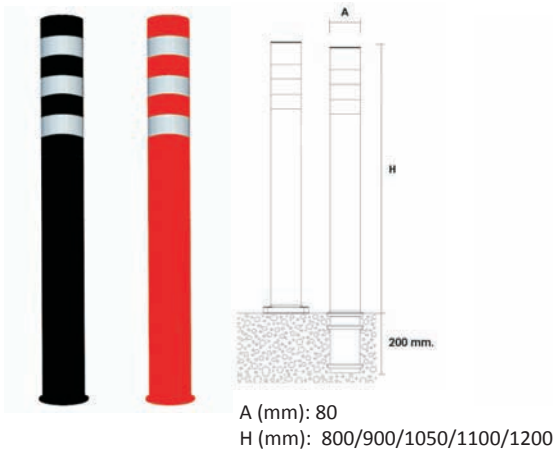

La **nouvelle solution** pour signaler vos îlots. Conçue avec la technologie **X-last** cette borne à mémoire de forme **ne casse pas** et **réduit les risques de blessures** en cas d'accidents.

- Adaptée à tous types de routes (communales ou cantonales).
- Durée de vie presque illimitée.
- Avec ou sans trou dans la partie supérieure Ø60 mm ou 76.
- Modèle avec signal 2.34 HIP Ø40 mm intégré.
- 4 bandes réfléchissantes de 10 cm en classe 2 ou 3.
- Hauteur 80 cm, Ø 15 cm.

Cette nouvelle borne va vous permettre de réduire vos frais d'entretiens et augmente la sécurité sur vos routes.

Conformité

Potelets flexibles

► Baliza D80

► Boule D80

► LookArT Diamond

PREMIUM : Couleur noir

EXCELLENCE : Finition disponible selon couleurs gamme RAL

- Autres finitions et textures sur demande.
- Types de fixations : Directement placé dans le béton ou fixé avec des vis à chevilles métalliques ou chimiques ou pour fonction extractible.
- Possibilité d'appliquer une bande rétroréfléchissante ou métallisée.