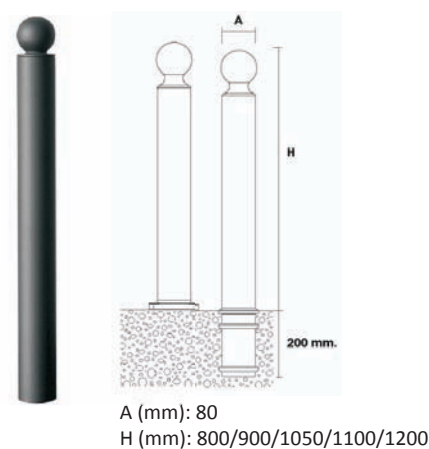

La **nouvelle solution** pour signaler vos îlots. Conçue avec la technologie **X-last** cette borne à mémoire de forme **ne casse pas** et **réduit les risques de blessures** en cas d'accidents.

- Adaptée à tous types de routes (communales ou cantonales).
- Durée de vie presque illimitée.
- Avec ou sans trou dans la partie supérieure Ø60 mm ou 76.
- Modèle avec signal 2.34 HIP Ø40 mm intégré.
- 4 bandes réfléchissantes de 10 cm en classe 2 ou 3.
- Hauteur 80 cm, Ø 15 cm.

Cette nouvelle borne va vous permettre de réduire vos frais d'entretiens et augmente la sécurité sur vos routes.

Conformité

Potelets flexibles

► Baliza D80

► Boule D80

► LookArT Diamond

PREMIUM : Couleur noir

EXCELLENCE : Finition disponible selon couleurs gamme RAL

- Autres finitions et textures sur demande.
- Types de fixations : Directement placé dans le béton ou fixé avec des vis à chevilles métalliques ou chimiques ou pour fonction extractible.
- Possibilité d'appliquer une bande rétroréfléchissante ou métallisée.